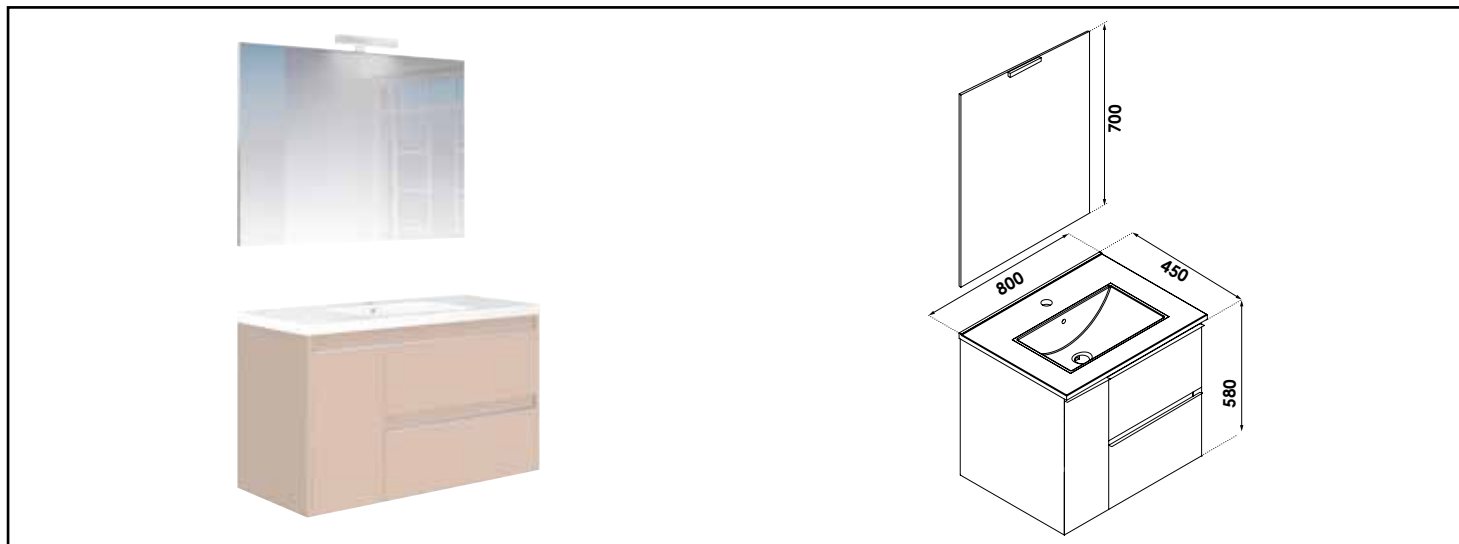

Référence : **401512035**

MEUBLE COMPLET BOSTON AVEC MIROIR SUSPENDUS - LARG. 80CM - COLORIS ROSE POUDRÉ

CARACTÉRISTIQUES

Meuble à suspendre finition Rose poudré, avec plan céramique blanche simple vasque intégrée avec trop plein ; profondeur : 46cm
 Dimensions : Largeur : 80cm x Profondeur : 45cm x Hauteur : 58cm
 Corps de meuble avec vide sanitaire
 Plan céramique blanc extra-plat, épaisseur : 18mm
 Dimension de la cuve : 450x255x120mm
 Structure du caisson (façade et corps) en panneaux de particules revêtu MDF, épaisseur : 16mm
 2 tiroirs et 1 porte en panneau de particules à ouverture totale et fermeture amortie
 Poignées en aluminium chromé
 1 miroir simple à suspendre avec spot LED classe 2 IP44, hauteur : 70cm
 2 points de fixation murale
 Accessoires en options : pieds réglables en hauteur : de 29 à 31cm
 Livré pré-monté, sans robinetterie, sans visserie de fixation murale, sans vidage
 Fabrication européenne
 Norme PEFC
 Ecotaxe en sus